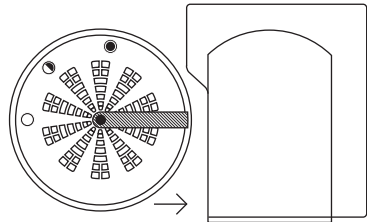

INFINITY_CAR MANUAL _ Α οψη
BLACK

GR_Αφαιρέστε τα αυτοκόλλητα από το μπροστινό και πίσω μέρος της κάψουλας. **EN_Remove** the sticker from the front and back side of the capsule. **IT_Aprire** la confezione e rimuovere gli adesivi posti su entrambi i lati della capsula che si trova nel doppio fondo della scatola.

GR_Τοποθετήστε την κάψουλα μέσα στη συσκευή όπως φαίνεται στο σχήμα 1. **EN_Place** the capsule inside the device as it is displayed in picture 1. **IT_Posizionare** la capsula all'interno del dispositivo come viene visualizzato nel disegno (figura 1).

GR_Βλέποντας το σήμα 2 η κάψουλα βρίσκεται στη θέση OFF. **EN_When** you see the sign 2, the capsule is in position off. **IT_La capsula**, posizionata come in figura 2, è in posizione Off. Nel caso venga inserita in modo diverso, farla ruotare in uno dei due sensi fino a quando al centro non compare il simbolo di figura 2 (OFF).